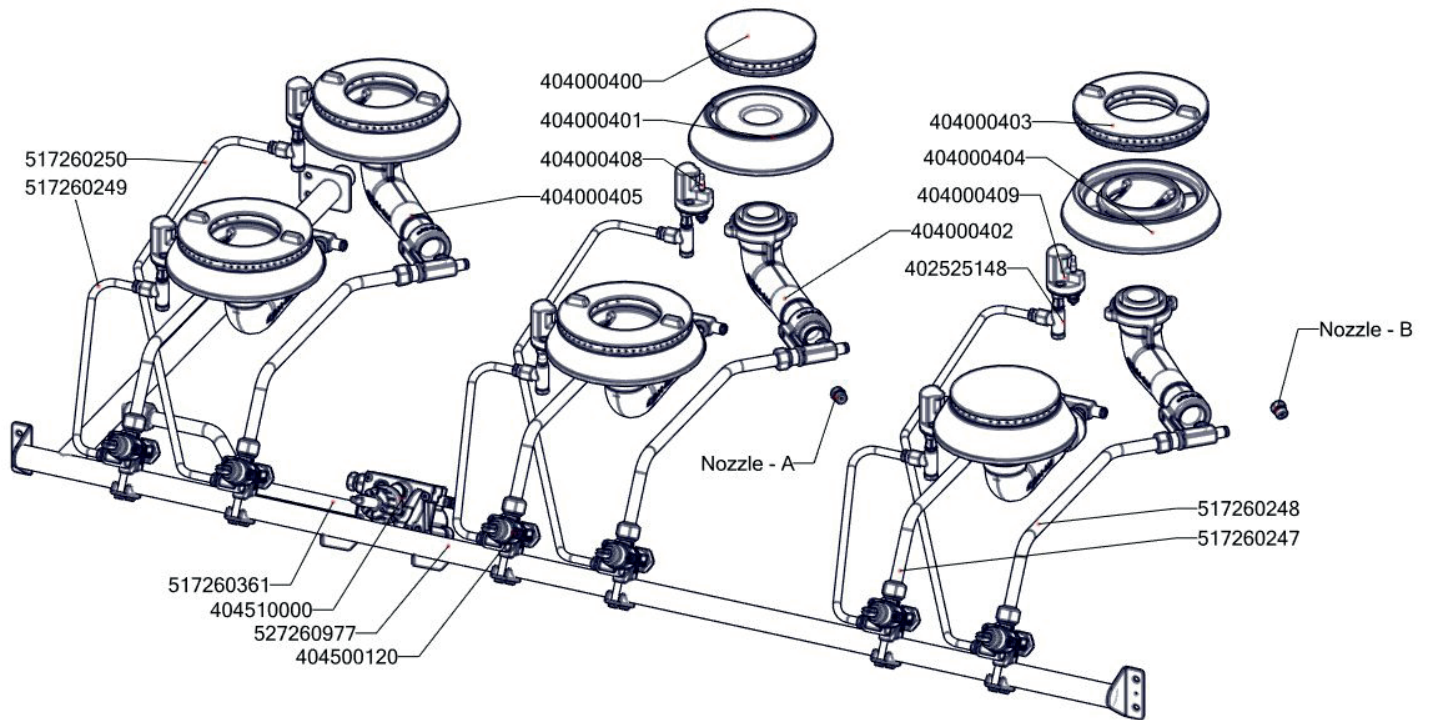

ROZKRES 3/4

Exploded view

SPT 7120/21 G

ROZKRES 4/4

Valid since 22.10.2015

Exploded view

SPT 7120/21 G

POLOŽKA	ČÍSLO	POLOŽKA	ČÍSLO
Rošt komínku L700 posmaltovaný - nákup	408700105	SP70319 stínění hořáku boční	467260319
Kohout plynový - se svorkou 1/2" + pilot	404500120	SP70316 stínění hořáku	467260316
Matka převlečná kohoutu FT-G prům. 10 mm	404520000	SP70317 stínění hořáku	467260317
Šroubení 6 mm BR-G	404520050	SP70018 zásuv trouby SPTG 780	467260018
Koleno hořáku ARC S651 "D" 4.5 kW	404000402	SP70019 kryt přívodu hořáku SPTG 780	467260019
O - kroužek S651	404000407	SP70360 držák pilotu	467260360
Držák trysky ARC S651	404000406	SP70473 výztuha desky SPS-7012	467260473
Těsnící kroužek ARC 04 - 10 mm	402525182	NM70010 Dno modulu 740	467350010
Převlečná matice ARC 04 - 10 mm	402525181	SP70034 zadní kryt podstavy SPTG 780	467260034
Koleno hořáku ARC S651 "E" 7.5 kW	404000405	P70009 Zadní díl podestavby 740	467190009
Pilot ARC S651 - blok	404000409	polotovary SP71121 vrchní deska SP-7012 G - čištěná	517261121
Pilot ARC S651 - těsnění	404000410	polotovary NM70025 levá bočnice topu L700	517350025
Pilot ARC S651 - matice termočlásku	404000413	polotovary NM70026 pravá bočnice topu L700	517350026
Pilot ARC S651 - mezikus	404000411	SP70171 trubka přív. pozink. SPT-7120-21 G s maticemi	527260977
Tělo pilotního hořáku ARC s tryskou 40	402525148	polotovary SP70247 SP trubka med d10mm H1	517260247
Termočlánek ARC S651 L=750	404000408	polotovary SP70249 SP trubka med d6mm PILOT1	517260249
Pilot ARC S651 - regulace vzduchu	404000412	polotovary SP70250 SP trubka med d6mm PILOT2	517260250
Rozprašovač hořáku ARC S651 "E" 7.5 kW	404000403	polotovary SP70248 SP trubka med d10mm H2	517260248
Rozprašovač hořáku ARC S651 "D" 4.5 kW	404000400	polotovary SP70361 trubka med d12 SIT	517260361
Tělo hořáku ARC S651 "D" 4.5 kW	404000401	polotovary SP70457 přední panel SPT-7120-21 G - bodování	517260457
Tělo hořáku ARC S651 "E" 7.5 kW	404000404	polotovary SP70449 - podestavba š.120mm s plyn. troubou 2/1	517260449
Rošt litinový pro ARC hořáky L 700	408701101	polotovary SP70359 - komora plyn. trouby L700 - bodování	517260359
Regulační knoflík chrom L700 G	402590706	polotovary SP70292 komínek část 1	517260292
Podložka regulačního knoflíku L700 chrom	402590707	polotovary SP70293 komínek část 2	517260293
Samolep. etiketa se stupnicí SP700 G	402594092	polotovary SP70363 trubka med d10mm trouby	517260363
Krytka piezozapalovače	401540001	polotovary SP70362 trubka med d6mm pilot trouby	517260362
Piezozapalovač	401540000	polotovary SP70215 dveře trouby SPT-700	517260215
Regulační knoflík chrom L700 E	402590705	polotovary SP70221 těsnění trouby SPT-780-21	517260221
Samolep. etiketa plyn. trouba L700	402594094	polotovary P70022 dveře pravé L700	517190022
Hořák pro troubu 2/1 L 700	404000169	Pant trouby CF - kladka	408790317
Kolínko trysky FT-G	404520200	Kabel zapalovací vysokonapěťový R2,2-L1400-R2,2	402008350
Hořáček pilotní L 700	404000003		
Svíčka zapalovací L 700	404530301		
Termočlánek 1500mm M9x1	404050311		
Šroubení na termočlánek BR 120	404520061		
Šroubení k soudku BR 120	404520062		
Šroubení svíčka BR 120	404520060		
Soudek 6mm pro trysku č. 10	404520067		
SP70114 držák kapiláry niklovaný	527260114		
Noha stavitelná nerez + nerez noha	407812200		
Hořák pro troubu L 700 - difusor	404000170		
NM70018 Zadní výztuha plyn 7120	467350018		
NM70020 Zadní kryt 7120	467350020		
SP70318 stínění hořáku boční	467260318		