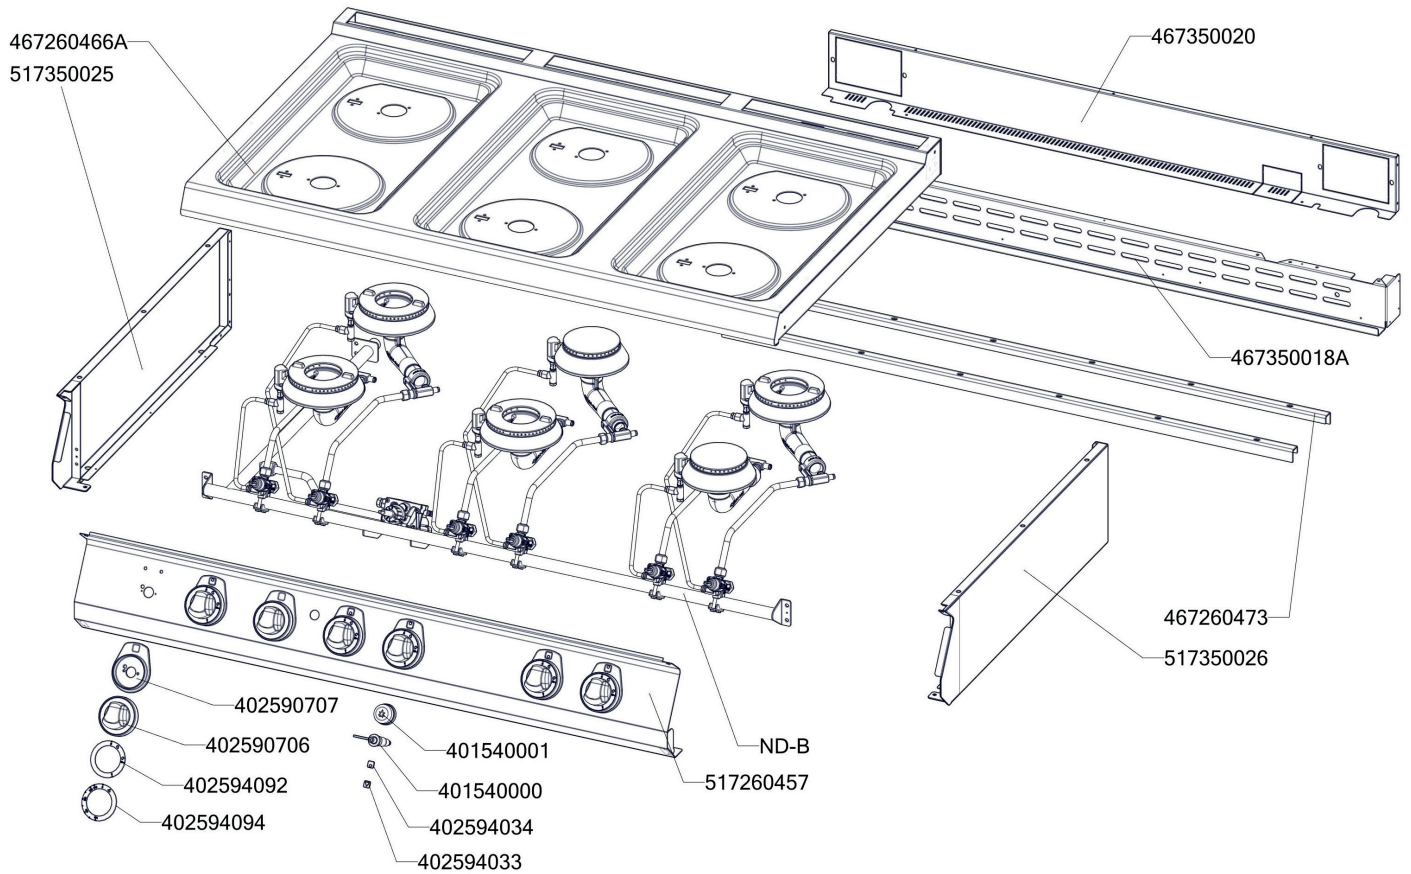

Exploded view

SPT 7120/21 G

ROZKRES 2/4