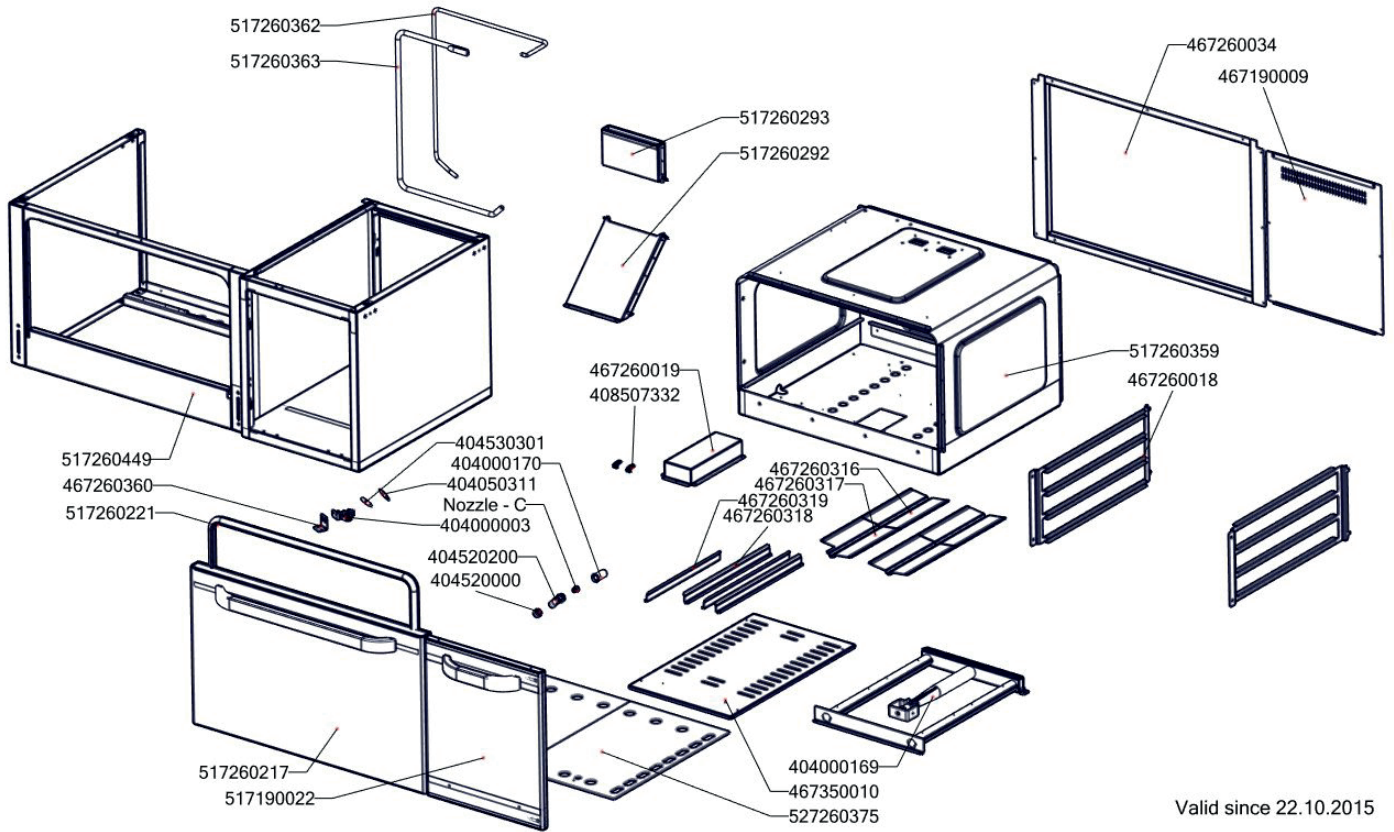

ROZKRES 3/4

Exploded view

SPT 7120/21 G

ROZKRES 4/4

Valid since 22.10.2015

Exploded view

SPT 7120/21 G

POLOŽKA	ČÍSLO	POLOŽKA	ČÍSLO
Rošt komínku L700 posmaltovaný - nákup	408700105	SP70319 stínění hořáku boční	467260319
Kohout plynový - se svorkou 1/2" + pilot	404500120	SP70316 stínění hořáku	467260316
Matka převlečná kohoutu FT-G prům. 10 mm	404520000	SP70317 stínění hořáku	467260317
Šroubení 6 mm BR-G	404520050	SP70018 zásuv trouby SPTG 780	467260018
Koleno hořáku ARC S651 "D" 4.5 kW	404000402	SP70019 kryt přívodu hořáku SPTG 780	467260019
O - kroužek S651	404000407	SP70360 držák pilotu	467260360
Držák trysky ARC S651	404000406	SP70473 výztuha desky SPS-7012	467260473
Těsnící kroužek ARC 04 - 10 mm	402525182	NM70010 Dno modulu 740	467350010
Převlečná matice ARC 04 - 10 mm	402525181	SP70034 zadní kryt podstavy SPTG 780	467260034
Koleno hořáku ARC S651 "E" 7.5 kW	404000405	P70009 Zadní díl podestavby 740	467190009
Pilot ARC S651 - blok	404000409	polotovary SP71121 vrchní deska SP-7012 G - čištěná	517261121
Pilot ARC S651 - těsnění	404000410	polotovary NM70025 levá bočnice topu L700	517350025
Pilot ARC S651 - matice termočlásku	404000413	polotovary NM70026 pravá bočnice topu L700	517350026
Pilot ARC S651 - mezikus	404000411	SP70171 trubka přív. pozink. SPT-7120-21 G s maticemi	527260977
Tělo pilotního hořáku ARC s tryskou 40	402525148	polotovary SP70247 SP trubka med d10mm H1	517260247
Termočlánek ARC S651 L=750	404000408	polotovary SP70249 SP trubka med d6mm PILOT1	517260249
Pilot ARC S651 - regulace vzduchu	404000412	polotovary SP70250 SP trubka med d6mm PILOT2	517260250
Rozprašovač hořáku ARC S651 "E" 7.5 kW	404000403	polotovary SP70248 SP trubka med d10mm H2	517260248
Rozprašovač hořáku ARC S651 "D" 4.5 kW	404000400	polotovary SP70361 trubka med d12 SIT	517260361
Tělo hořáku ARC S651 "D" 4.5 kW	404000401	polotovary SP70457 přední panel SPT-7120-21 G - bodování	517260457
Tělo hořáku ARC S651 "E" 7.5 kW	404000404	polotovary SP70449 - podestavba š.120mm s plyn. troubou 2/1	517260449
Rošt litinový pro ARC hořáky L 700	408701101	polotovary SP70359 - komora plyn. trouby L700 - bodování	517260359
Regulační knoflík chrom L700 G	402590706	polotovary SP70292 komínek část 1	517260292
Podložka regulačního knoflíku L700 chrom	402590707	polotovary SP70293 komínek část 2	517260293
Samolep. etiketa se stupnicí SP700 G	402594092	polotovary SP70363 trubka med d10mm trouby	517260363
Krytka piezozapalovače	401540001	polotovary SP70362 trubka med d6mm pilot trouby	517260362
Piezozapalovač	401540000	polotovary SP70215 dveře trouby SPT-700	517260215
Regulační knoflík chrom L700 E	402590705	polotovary SP70221 těsnění trouby SPT-780-21	517260221
Samolep. etiketa plyn. trouba L700	402594094	polotovary P70022 dveře pravé L700	517190022
Hořák pro troubu 2/1 L 700	404000169	Pant trouby CF - kladka	408790317
Kolínko trysky FT-G	404520200	Kabel zapalovací vysokonapěťový R2,2-L1400-R2,2	402008350
Hořáček pilotní L 700	404000003		
Svíčka zapalovací L 700	404530301		
Termočlánek 1500mm M9x1	404050311		
Šroubení na termočlánek BR 120	404520061		
Šroubení k soudku BR 120	404520062		
Šroubení svíčka BR 120	404520060		
Soudek 6mm pro trysku č. 10	404520067		
SP70114 držák kapiláry niklovaný	527260114		
Noha stavitelná nerez + nerez noha	407812200		
Hořák pro troubu L 700 - difusor	404000170		
NM70018 Zadní výztuha plyn 7120	467350018		
NM70020 Zadní kryt 7120	467350020		
SP70318 stínění hořáku boční	467260318		