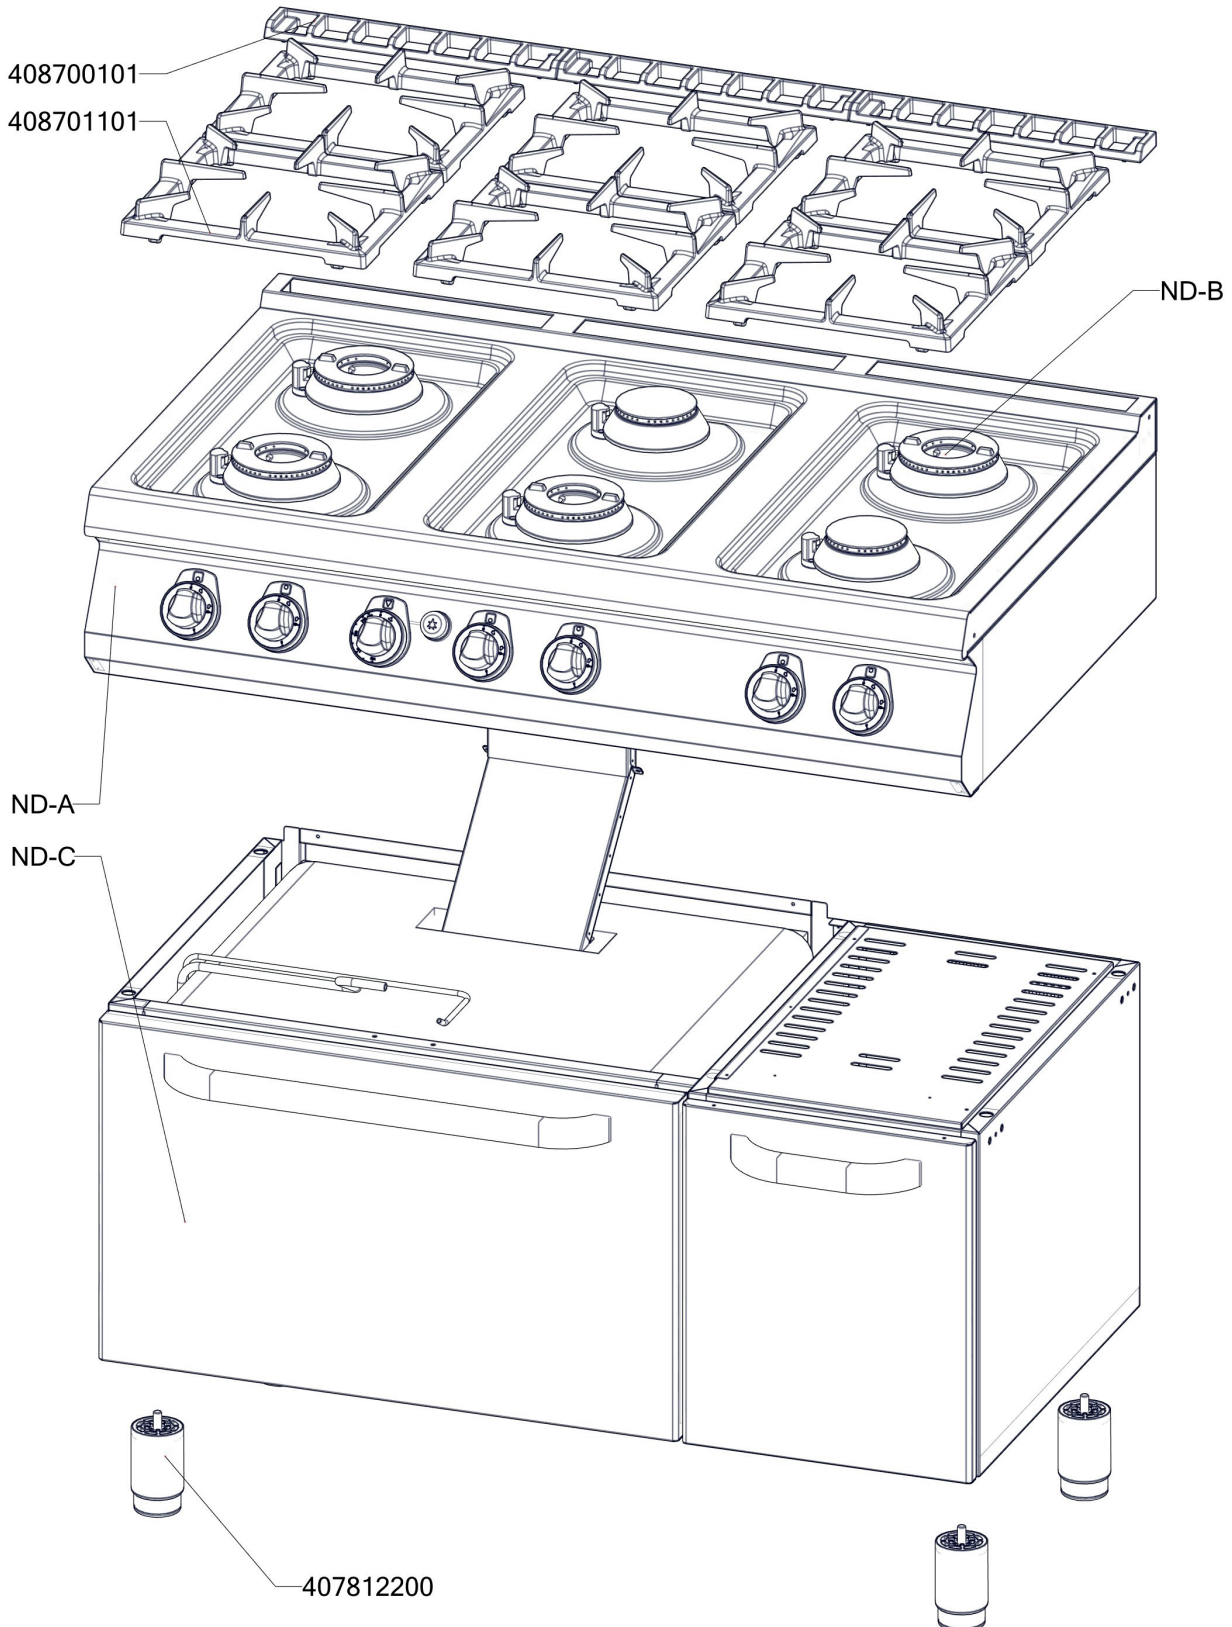

Exploded view

SPT 7120/21 G

ROZKRES 1/4